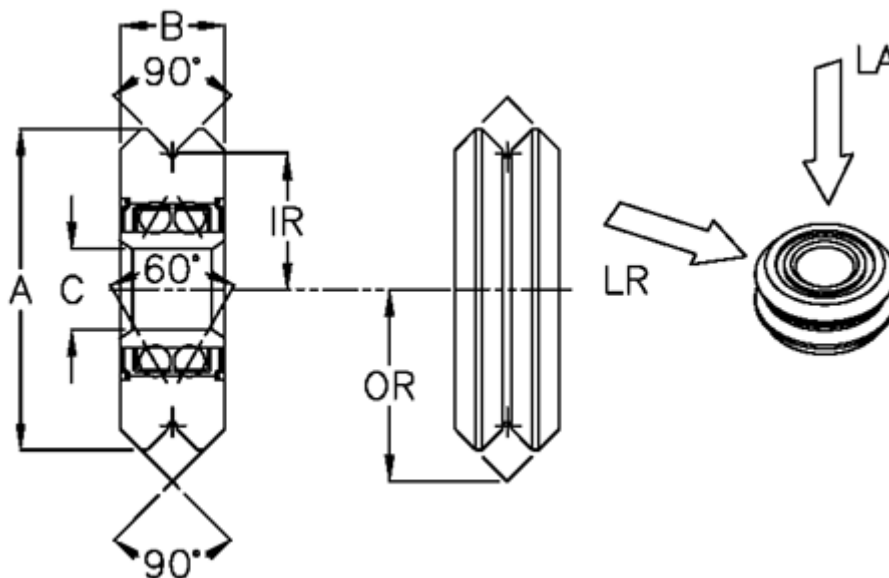

Varenummer: 05532
Beskrivelse: Forseglet leje W2X

Mål

Bredde B	= 11.13
Diameter A	= 30.73
Hulstr. C	= 9.53
Indvendig radius IR	= 12.70
Udvendig radius OR	= 18.26